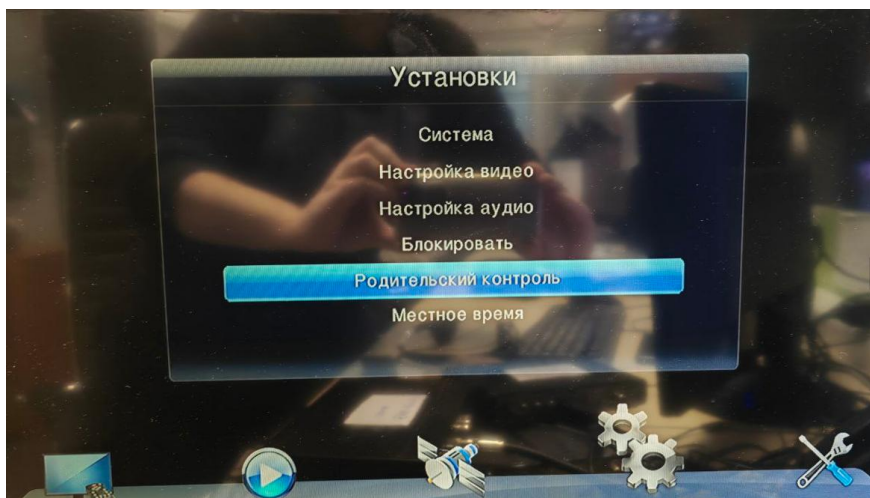

Руководство по изменению параметров родительского контроля в меню приёмника EVO 08

1 – Заходим в Меню и выбираем внизу вкладку «Установки». Далее выбираем строчку «Родительский контроль». Вводим пароль «0000».

2 – Откроется окно с возрастным цензом выбираем например 18+.

Когда все манипуляции выполнены нажимаем EXIT на пульте, появится окно «Сохранить изменения?», нажимаем ДА.