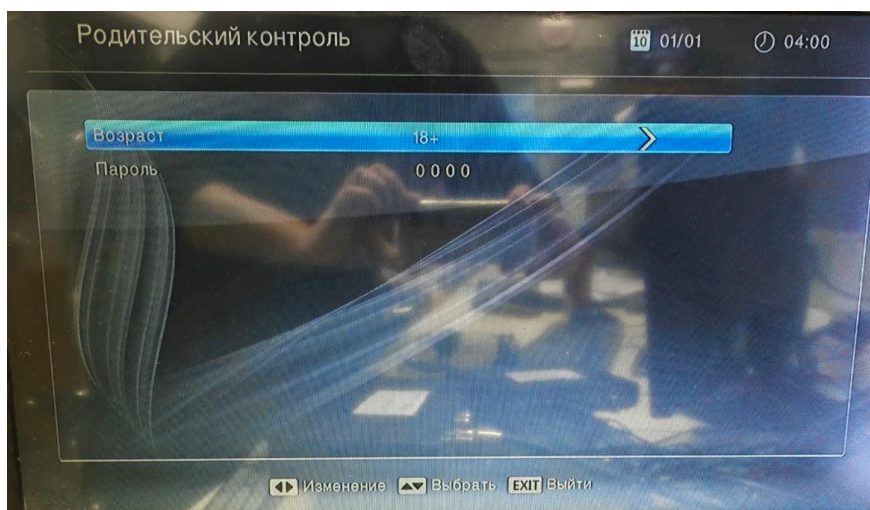

Руководство по изменению параметров родительского контроля в меню приёмника EVO 08

1 – Заходим в Меню и выбираем внизу вкладку «Установки». Далее выбираем строчку «Родительский контроль». Вводим пароль «0000».

2 – Откроется окно с возрастным цензом выбираем например 18+.

Когда все манипуляции выполнены нажимаем EXIT на пульте, появится окно «Сохранить изменения?», нажимаем ДА.