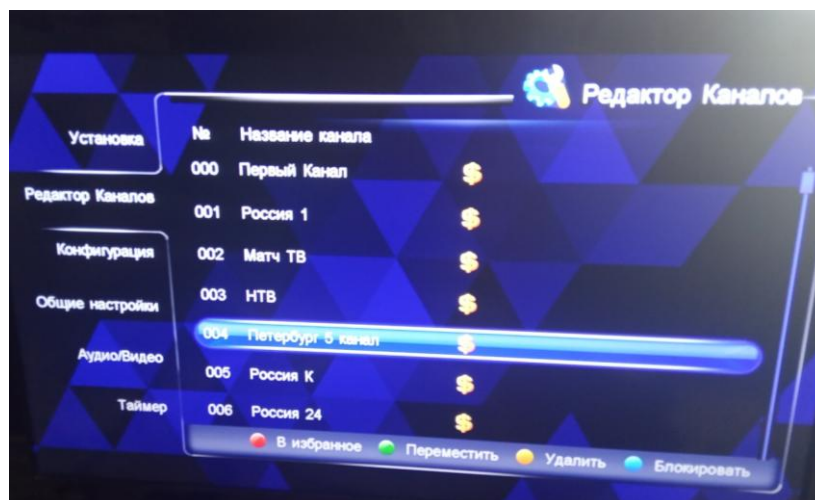

Руководство по изменению параметров родительского контроля в меню приёмника EVO 05 PVR

1-Меню-Настройка

2-Редактор каналов, затем выбираем необходимый канал и нажимаем «Синюю кнопку» - «ОК»

3-EXIT (подтверждение выбираем ДА) (Если появляется таблица введите пароль «0000»).