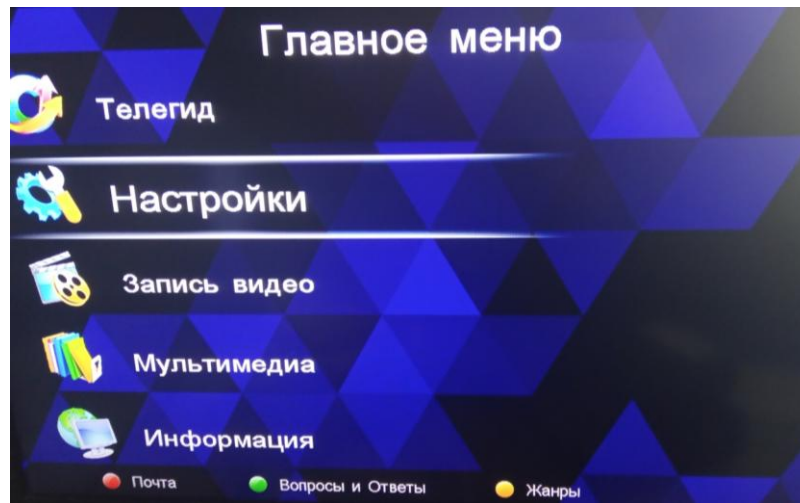

Руководство по изменению параметров родительского контроля в меню приёмника EVO 05 PVR

1-Меню-Настройка

2-Редактор каналов, затем выбираем необходимый канал и нажимаем «Синюю кнопку» - «ОК»

3-EXIT (подтверждение выбираем ДА) (Если появляется таблица введите пароль «0000»).